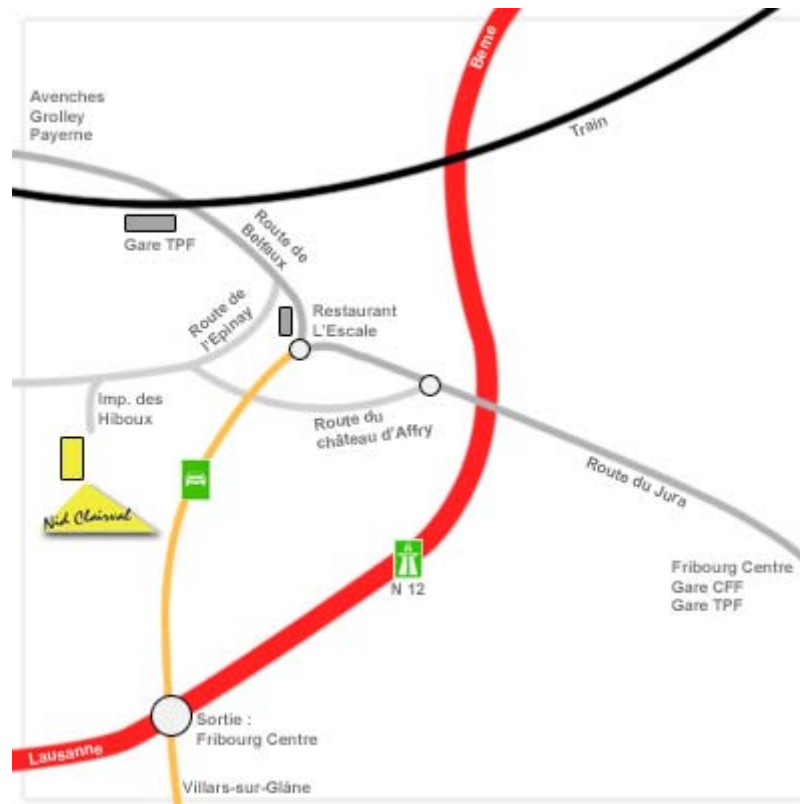

Accès au Nid Clairval

Plan

Transports publics

La gare de bus (TPF) se trouve dans le même hall que la gare CFF. La gare de Fribourg se trouve sur l'axe Intercity Genève-Lausanne-Fribourg-Zürich. Un train régional relie également la gare de Fribourg à celle de Givisiez.

En train:

Fribourg–Givisiez

Gare de Fribourg, ligne Fribourg–Morat.

Arrêt Givisiez, sur demande.

Givisiez–Fribourg

Gare de Givisiez, ligne Morat–Fribourg.

Demander l'arrêt du train

En bus:

Fribourg–Givisiez

Gare routière de Fribourg, bus TPF,

Ligne 542 Fribourg - Corminboeuf - Chésopelloz

Arrêt : Hiboux (arrêt sur demande)

Web : <http://www.tpf.ch>

Web : <http://www.cff.ch>

Coordonnées :

Le Nid Clairval
Impasse des Hiboux 6
1762 Givisiez